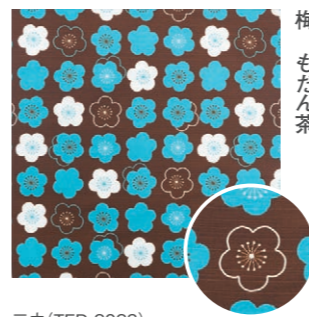

梅 もだん茶

三巾(TFD-2023)
税込 ¥3,190 (本体価格 ¥2,900)
4543479210632

チーフ(TFS-623)
税込 ¥990 (本体価格 ¥900)
4543479210540