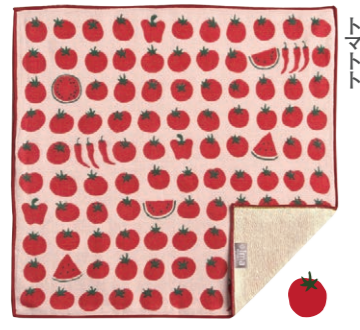

TIO-527
税込 ¥660 (本体価格 ¥600)
4543479123192