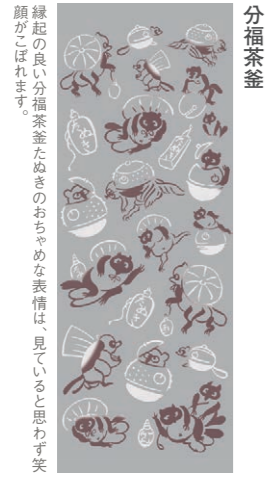

分福茶釜

縁起の良い分福茶釜大ぬきのおちよめな表情は、見ていると思わず笑顔がこぼれます。

◆TE-518
税込 ¥1,870
(本体価格 ¥1,700)
4543479221089