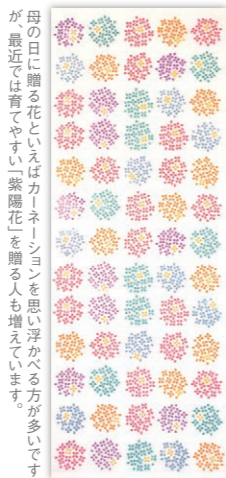

### 注染手ぬぐい

明治時代から伝わる「そそぎ染め(注染)」という  
手作業で一本一本丹念に染め上げられた手ぬぐいです。  
そそぎ染めならではの色合いと、  
ほかしなど手染めの微妙な風合いが楽しめます。

桜富士  
TE-507  
税込 ¥1,760  
(本体価格 ¥1,600)  
4543479217518

川と風と桜  
TE-492  
税込 ¥2,090  
(本体価格 ¥1,900)  
4543479181277

桜と文鳥  
TE-365  
税込 ¥1,760  
(本体価格 ¥1,600)  
4543479132392

夏模様

サイズ：約33×90cm 綿100% 発注単位：3枚

ひまわりの丘

TE-522  
税込 ¥1,760  
(本体価格 ¥1,600)  
4543479221126

紫陽花とカタツムリ

TE-438  
税込 ¥1,650  
(本体価格 ¥1,500)  
4543479159115

紫陽花小紋

母の日に贈る花といえばカーネーションを思い浮かべる方が多いですが、最近では育てやすい「紫陽花」を贈る人も増えています。

◆TE-471  
税込 ¥1,760  
(本体価格 ¥1,600)  
4543479169404

紫陽花園

紫陽花園で猫も休み。綺麗な紫陽花に囲まれて幸せそうにや。

◆TE-503  
税込 ¥1,870  
(本体価格 ¥1,700)  
4543479210021

紫陽花