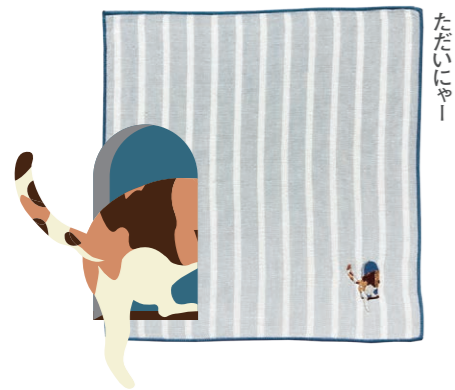

鳥居

朱色の鳥居をくぐればそこは神聖な神様の領域です。

TIS-005 **NEW**  
税込 ¥770 (本体価格 ¥700)  
4543479227487

にゃんこ

「よっす!」いえいえ、猫流の挨拶は一味違います。目を合わせて片手をあげたら、元気に「にゃっす!」

TIS-002 **NEW**  
税込 ¥770 (本体価格 ¥700)  
4543479227456

ただいちゃー

ただいちゃー。今日のごはんはなんだろにゃー♪