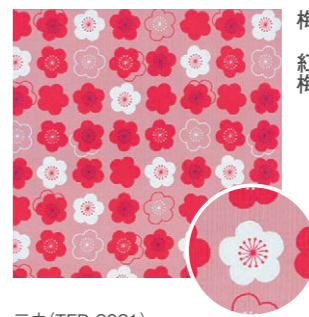

梅 紅梅

三巾(TFD-2021)
税込 ¥3,190 (本体価格 ¥2,900)
4543479210618

チーフ(TFS-621)
税込 ¥990 (本体価格 ¥900)
4543479210526

日本の行事や風習から生まれた、文化の奥深さが見えてくる伝統文様、
そのデザインをあしらった風呂敷・チーフです。
プレゼントのラッピングやバッグなど包み方次第でたくさん用途で大活躍。

風呂敷

(三巾・チーフ)

※画像は三巾サイズです。