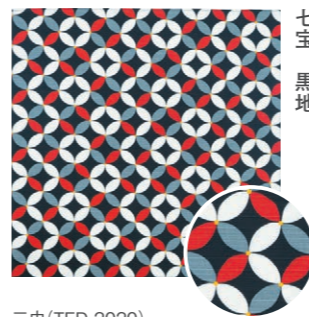

七宝 黒地

三巾(TFD-2020)
税込 ¥3,190 (本体価格 ¥2,900)
4543479210601

チーフ(TFS-620)
税込 ¥990 (本体価格 ¥900)
4543479210519