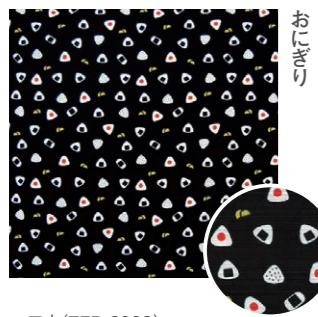

おにぎり

三巾(TFD-2008)
税込 ¥3,190 (本体価格 ¥2,900)
4543479125042

チーフ(TFS-608)
税込 ¥990 (本体価格 ¥900)
4543479125127