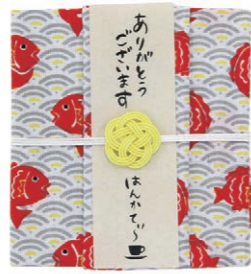

お茶漬けはん  
 気持ちの伝わるプチギフト。  
 可愛い和柄のはんかちでお茶漬けを包みました。

やがすり(さけ)

TOH-102 **NEW**  
 税込 ¥605 (本体価格 ¥550)  
 4543479231378

さへむ(あひ)

TOH-101 **NEW**  
 税込 ¥605 (本体価格 ¥550)  
 4543479231361

鯛(のり)

TOH-104 **NEW**  
 税込 ¥605 (本体価格 ¥550)  
 4543479231392

だるま(のり)

TOH-103 **NEW**  
 税込 ¥605 (本体価格 ¥550)  
 4543479231385

だるま(ダーズリン)

THT-105  
税込 ¥605  
(本体価格 ¥550)  
4543479142858

鯛(アップルテイ)

THT-104  
税込 ¥605  
(本体価格 ¥550)  
4543479142841

鶴(アールグレイ)

THT-103  
税込 ¥605  
(本体価格 ¥550)  
4543479142834

サイズ：約W10×H10.7×D1cm はんかちサイズ：約34×28cm はんかち：綿100% 紅茶：1パック入 発注単位：5個  
※柄の出方は商品によって異なります。

赤い小花(アップルテイ)

THT-111  
税込 ¥605  
(本体価格 ¥550)  
4543479145033

ピンポンマム(ダーズリン)

THT-109  
税込 ¥605  
(本体価格 ¥550)  
4543479145019