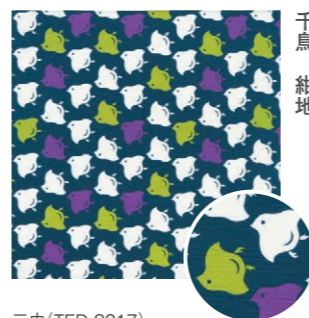

## 風呂敷

(三巾・チーフ)

※画像はチーフサイズです。

使い方をデザインして楽しむ。  
一枚の布から色々な用途が広がります。  
鮮やかなカラーと和をベースにしたモダンなデザインが、  
ファッションやインテリアにアクセントを加えます。

※音声が出ますので  
ご注意ください

千鳥 紺地

三巾(TFD-2017)  
税込 ¥3,190 (本体価格 ¥2,900)  
4543479210571

チーフ(TFS-617)  
税込 ¥990 (本体価格 ¥900)  
4543479210489