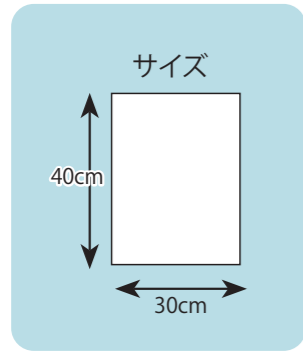

目玉焼き

TKU-005  
税込 ¥660  
(本体価格 ¥600)  
4543479215361

トマト

TKU-004  
税込 ¥660  
(本体価格 ¥600)  
4543479215354

おにぎり

TKU-003  
税込 ¥660  
(本体価格 ¥600)  
4543479215347

◆TYC-900  
税込 ¥605  
(本体価格 ¥550)  
4543479216153