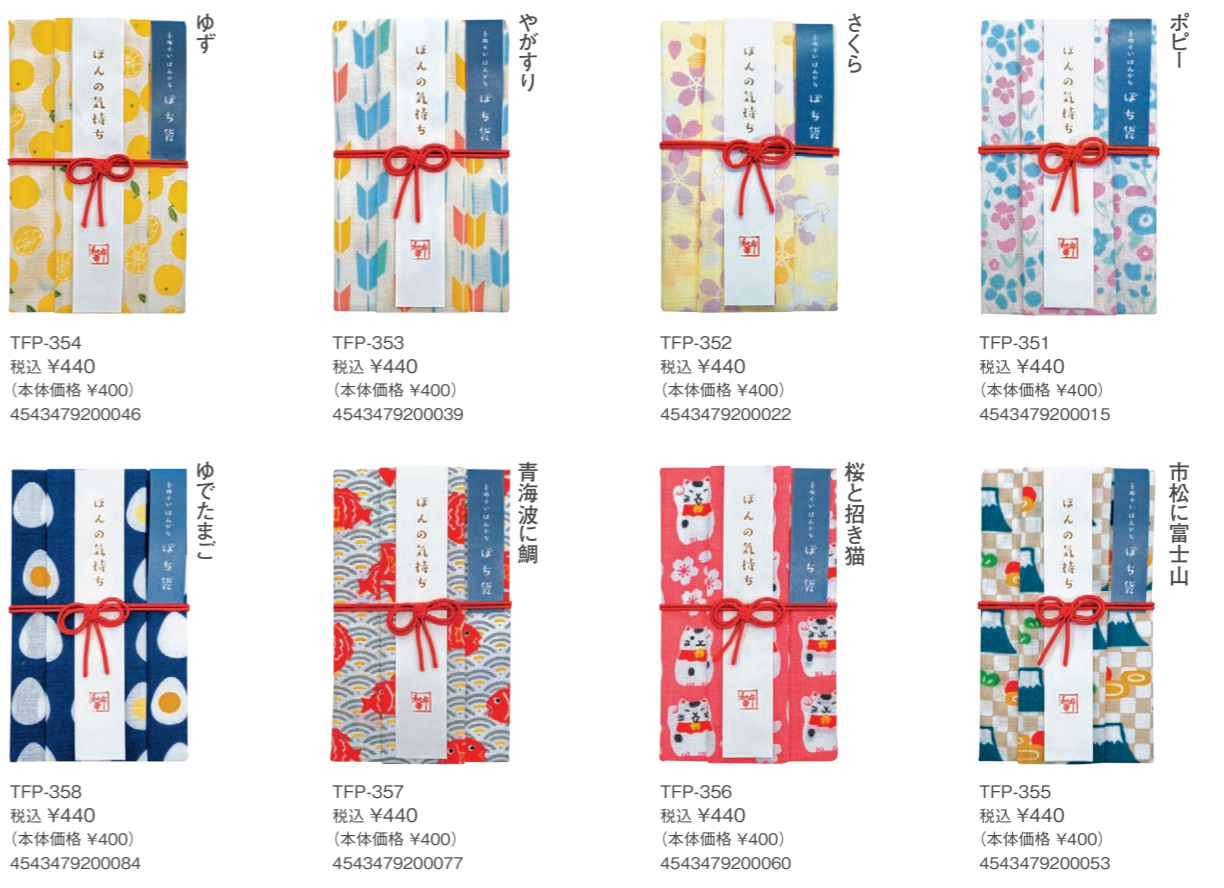

はんかちぼち袋

はんかちサイズのプリント
手ぬぐいでつくられた
ぼち袋です。

ゆず TFP-354 税込 ¥440 (本体価格 ¥400) 4543479200046	やがすり TFP-353 税込 ¥440 (本体価格 ¥400) 4543479200039	さく TFP-352 税込 ¥440 (本体価格 ¥400) 4543479200022	ポピー TFP-351 税込 ¥440 (本体価格 ¥400) 4543479200015
ゆでたまご TFP-358 税込 ¥440 (本体価格 ¥400) 4543479200084	青海波に鯛 TFP-357 税込 ¥440 (本体価格 ¥400) 4543479200077	桜と招き猫 TFP-356 税込 ¥440 (本体価格 ¥400) 4543479200060	市松に富士山 TFP-355 税込 ¥440 (本体価格 ¥400) 4543479200053

ぼち袋サイズ：約8×12cm はんかちサイズ：約34×28cm 綿100% 発注単位：5枚
※柄の出方は商品によって異なります。