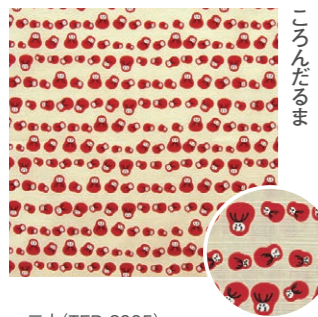

こつんだるま

三巾(TFD-2005)
税込 ¥3,190 (本体価格 ¥2,900)
4543479125011

チーフ(TFS-605)
税込 ¥990 (本体価格 ¥900)
4543479125097