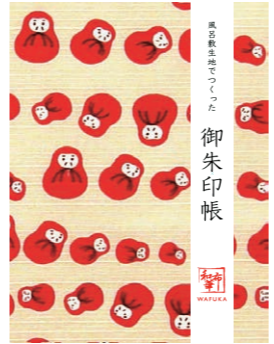

和布華の風呂敷敷をカバーにした御朱印帳。  
室町時代から公文書や儀礼用、神道の祝詞などに使われている  
「奉書紙」という厚みがありしつかりとした紙を使用しています。

目玉焼き

TGI-003  
税込 ¥2,420 (本体価格 ¥2,200)  
4543479133252

ネギストライプ

TGI-001  
税込 ¥2,420 (本体価格 ¥2,200)  
4543479133238

こごんだるま

TGI-005  
税込 ¥2,420 (本体価格 ¥2,200)  
4543479133276