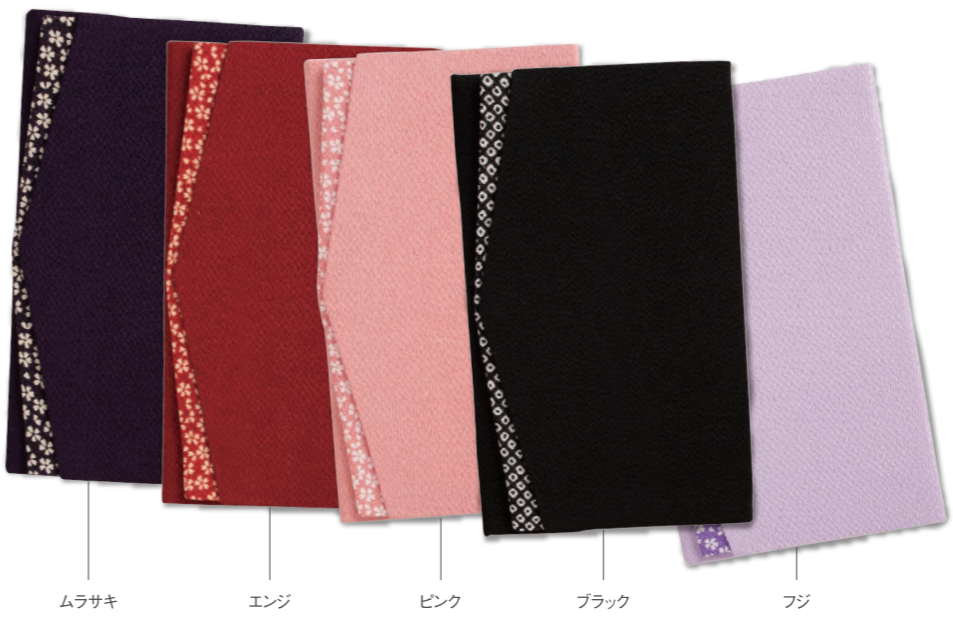

ふくさ

金封ふくさ【箱入】

お祝い事に、和事のお稽古事に、お悔み事に...
手軽に持てる金封ふくさです。

ムラサキ	エンジ	ピンク	ブラック	フジ
TF-1001 税込 ¥1,540 (本体価格 ¥1,400) 4543479112691	TF-1002 税込 ¥1,540 (本体価格 ¥1,400) 4543479112707	TF-1003 税込 ¥1,540 (本体価格 ¥1,400) 4543479112714	TF-1004 税込 ¥1,540 (本体価格 ¥1,400) 4543479112721	TF-1005 税込 ¥1,540 (本体価格 ¥1,400) 4543479112738

桜小紋金封ふくさ サイズ：約12×20cm 表・裏：レーヨン100% 発注単位：3個