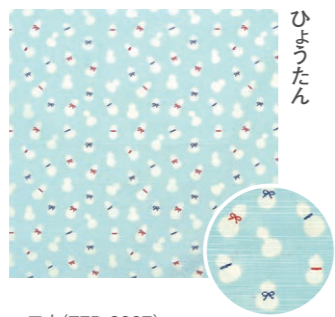

トマトマン

三巾(TFD-2004)  
税込 ¥3,190 (本体価格 ¥2,900)  
4543479125004

チーフ(TFS-604)  
税込 ¥990 (本体価格 ¥900)  
4543479125080

おにぎり

三巾(TFD-2008)  
税込 ¥3,190 (本体価格 ¥2,900)  
4543479125042

チーフ(TFS-608)  
税込 ¥990 (本体価格 ¥900)  
4543479125127