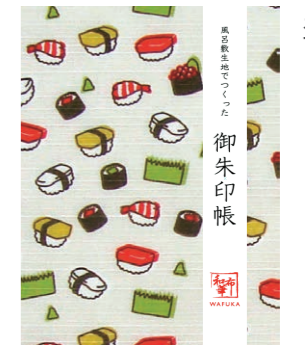

トマト

TGI-004  
税込 ¥2,420 (本体価格 ¥2,200)  
4543479133269

SF-TE-DIS  
税込 ¥2,200 (本体価格 ¥2,000)  
8柄×各2冊 計16冊 収納できます。  
※詳細は担当営業までお問い合わせください。

おにぎり

TGI-008  
税込 ¥2,420 (本体価格 ¥2,200)  
4543479133306

ひょうたん

TGI-007  
税込 ¥2,420 (本体価格 ¥2,200)  
4543479133290