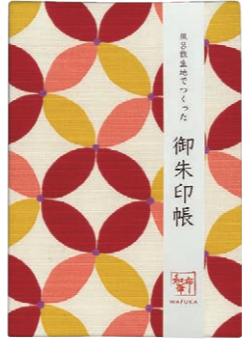

NEW  
TGI-015  
税込 ¥2,420 (本体価格 ¥2,200)  
4543479229467

七宝 黒地

NEW  
TGI-020  
税込 ¥2,420 (本体価格 ¥2,200)  
4543479229511

七宝 藍

NEW  
TGI-019  
税込 ¥2,420 (本体価格 ¥2,200)  
4543479229504

七宝 茜

NEW  
TGI-018  
税込 ¥2,420 (本体価格 ¥2,200)  
4543479229498