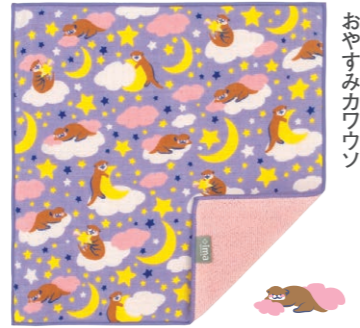

TIO-566
税込 ¥660 (本体価格 ¥600)
4543479158217