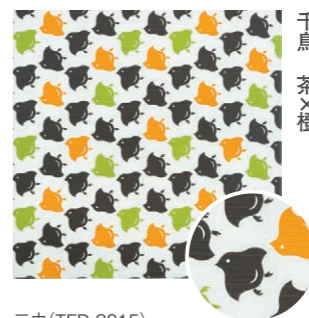

三巾(TFD-2015)
税込 ¥3,190 (本体価格 ¥2,900)
4543479210557

チーフ(TFS-615)
税込 ¥990 (本体価格 ¥900)
4543479210465