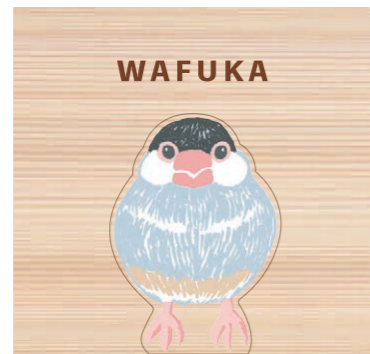

TIO-5126  
税込 ¥660 (本体価格 ¥600)  
4543479209414

TIO-5125  
税込 ¥660 (本体価格 ¥600)  
4543479209407

TIO-5123  
税込 ¥660 (本体価格 ¥600)  
4543479209384

サイズ：約24×24cm 綿100% 発注単位：5枚

ロビン

TMK-009 **NEW**  
税込 ¥990 (本体価格 ¥900)  
4543479226985