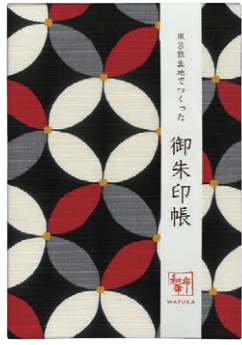

七宝 黒地

NEW
TGI-020
税込 ¥2,420 (本体価格 ¥2,200)
4543479229511