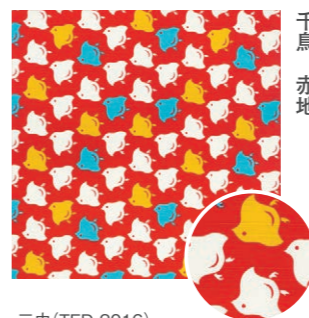

## 風呂敷

(三巾・チーフ)

※画像はチーフサイズです。

使い方をデザインして楽しむ。  
一枚の布から色々な用途が広がります。  
鮮やかなカラーと和をベースにしたモダンなデザインが、  
ファッションやインテリアにアクセントを加えます。

※音声が出ますので  
ご注意ください

千鳥 紺地

三巾(TFD-2017)  
税込 ¥3,190 (本体価格 ¥2,900)  
4543479210571

チーフ(TFS-617)  
税込 ¥990 (本体価格 ¥900)  
4543479210489