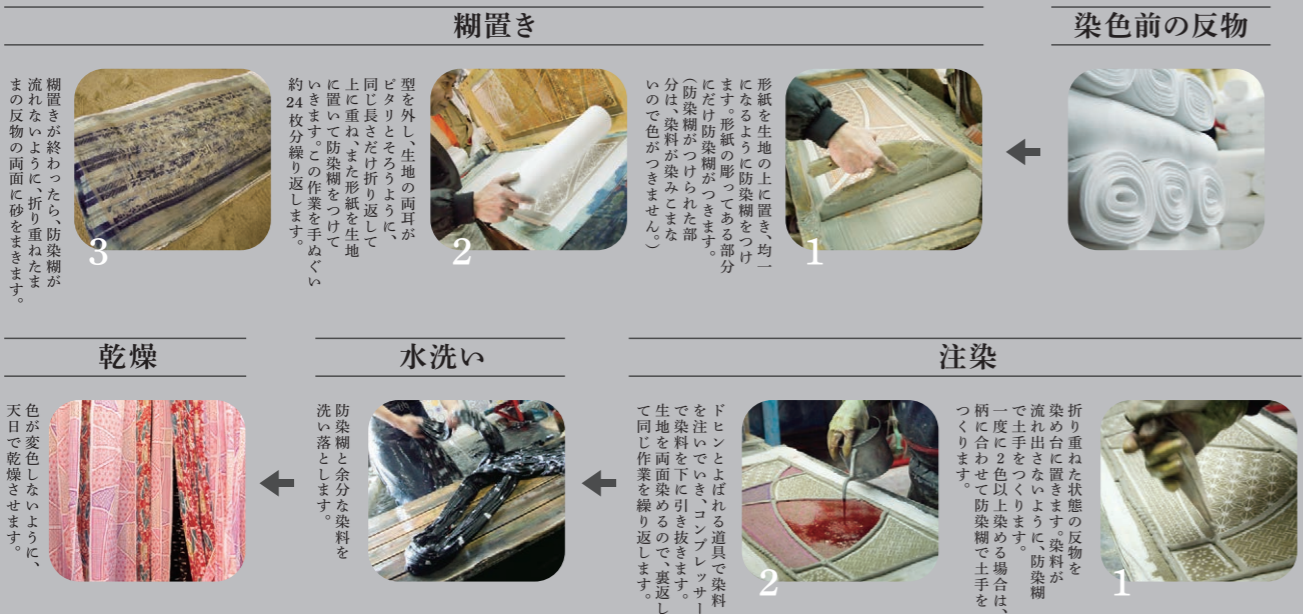

## 注染の行程

# 注染

chu-sen

糸の一本一本まで染められているから、使うほどに柔らかくなる。味わいが出る。

和布華の手ぬぐいを染め上げているのは、日本で生まれた独自の伝統技法、注染です。注染は、無地の反物生地に染料を注いで染めあげて、美しい柄をつくり出します。糸の一本一本が染まるから、生地の上に顔料を乗せるプリントとは違い、生地の通気性や伸縮性を損ないません。だから、水をよく吸い、すぐ乾く、使い込むほどに柔らかくなるといった、手ぬぐいならではの使い心地が生まれるのです。また、注染で染められた手ぬぐいには、微妙な色のにじみ、繊細でやさしいほかしなど、手作業ならではの風合いがあります。使うたびに糸の染料が少しずつ落ちていき、それが深い味わいになっていきます。手ぬぐいを育てる楽しさも、注染の醍醐味のひとつです。