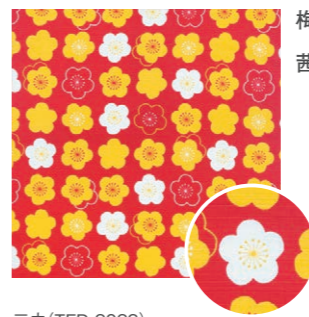

七宝 茜

三巾(TFD-2018)  
税込 ¥3,190 (本体価格 ¥2,900)  
4543479210588

チーフ(TFS-618)  
税込 ¥990 (本体価格 ¥900)  
4543479210496

梅 もだん茶

三巾(TFD-2023)  
税込 ¥3,190 (本体価格 ¥2,900)  
4543479210632

チーフ(TFS-623)  
税込 ¥990 (本体価格 ¥900)  
4543479210540