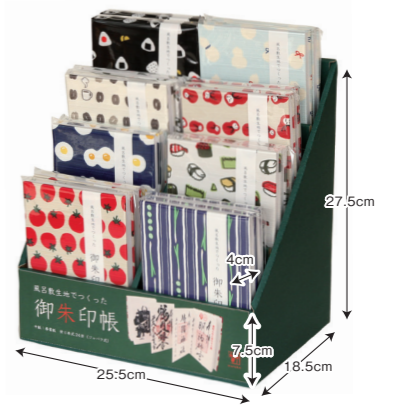

SF-TE-DIS
税込 ¥2,200 (本体価格 ¥2,000)
8柄×各2冊 計16冊 収納できます。
※詳細は担当営業までお問い合わせください。