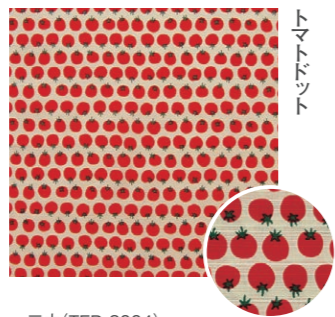

トマトマン

三巾(TFD-2004)
税込 ¥3,190 (本体価格 ¥2,900)
4543479125004

チーフ(TFS-604)
税込 ¥990 (本体価格 ¥900)
4543479125080