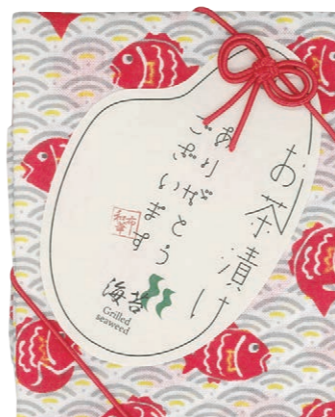

お茶漬けはん  
 気持ちの伝わるプチギフト。  
 可愛い和柄のはんかちでお茶漬けを包みました。

やがすり(さけ)

TOH-102 **NEW**  
 税込 ¥605 (本体価格 ¥550)  
 4543479231378

さへむ(あひ)

TOH-101 **NEW**  
 税込 ¥605 (本体価格 ¥550)  
 4543479231361

鯛(のり)

TOH-104 **NEW**  
 税込 ¥605 (本体価格 ¥550)  
 4543479231392