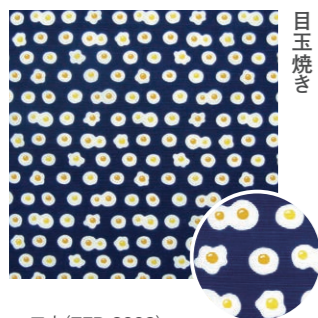

# 風呂敷

●三巾 サイズ：約100×100cm 綿100% 発注単位：1枚  
●チーフ サイズ：約48×48cm 綿100% 発注単位：3枚

●三巾 サイズ：約100×100cm 綿100% 発注単位：1枚  
●チーフ サイズ：約48×48cm 綿100% 発注単位：3枚

目玉焼き

三巾(TFD-2003)  
税込 ¥3,190 (本体価格 ¥2,900)  
4543479124991

チーフ(TFS-603)  
税込 ¥990 (本体価格 ¥900)  
4543479125073