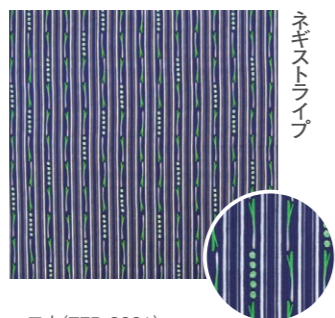

# 風呂敷

●三巾 サイズ：約100×100cm 綿100% 発注単位：1枚  
●チーフ サイズ：約48×48cm 綿100% 発注単位：3枚

●三巾 サイズ：約100×100cm 綿100% 発注単位：1枚  
●チーフ サイズ：約48×48cm 綿100% 発注単位：3枚

目玉焼き

三巾(TFD-2003)  
税込 ¥3,190 (本体価格 ¥2,900)  
4543479124991

チーフ(TFS-603)  
税込 ¥990 (本体価格 ¥900)  
4543479125073