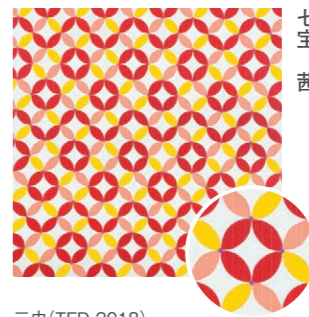

七宝 茜

三巾(TFD-2018)
税込 ¥3,190 (本体価格 ¥2,900)
4543479210588

チーフ(TFS-618)
税込 ¥990 (本体価格 ¥900)
4543479210496